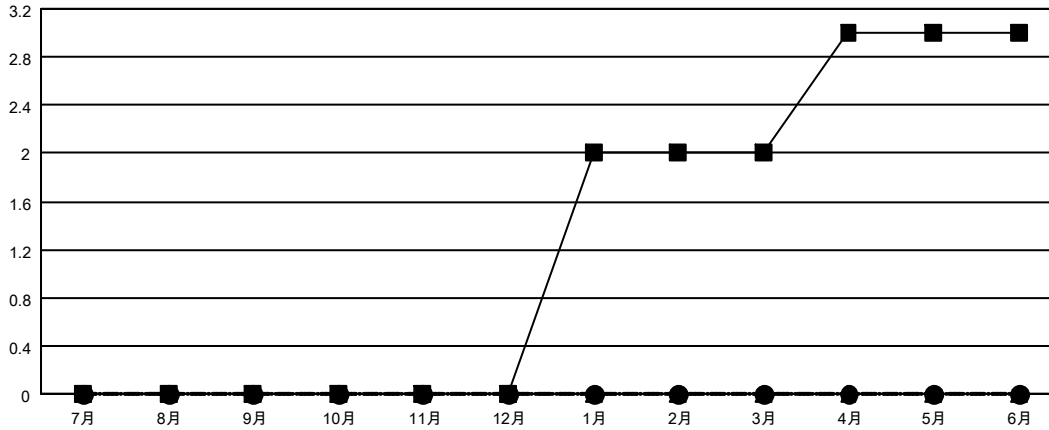

# GMT MONTHLY MEMBERSHIP PROGRESS REPORT

Results as of: 9/30/2019

Multiple District 331

LOCATION: JAPAN

GMT: OPEN

GMT会則地域 5 - J

クラブ				名			
結果: 2019-2020				結果: 2019-2020			
四半期	新クラブ目標	新クラブ	解散クラブ	四半期	会員純増目標	会員増強実績	退会者(転籍を含む)実際
7月/8月/9月	0	0	1	7月/8月/9月	175	220	123
10月/11月/12月	0	0	0	10月/11月/12月	230	0	0
1月/2月/3月	2	0	0	1月/2月/3月	195	0	0
4月/5月/6月	1	0	0	4月/5月/6月	108	0	0

新クラブ目標及び実績累計

会員目標及び実績累計

解散クラブ: 1	105 CLUBS OF 202 一名以上の新会員を登録	男女別
退会者		男性 5,641 (80.60%)
物故会員 15		女性 1,358 (19.40%)
クラブ解散 0	<a href="#">会員累計データを見るには、ここをクリック</a>	世帯主/家族会員合計 2,145
その他 108		国際会費半額の家族会員 1,124
合計 123		