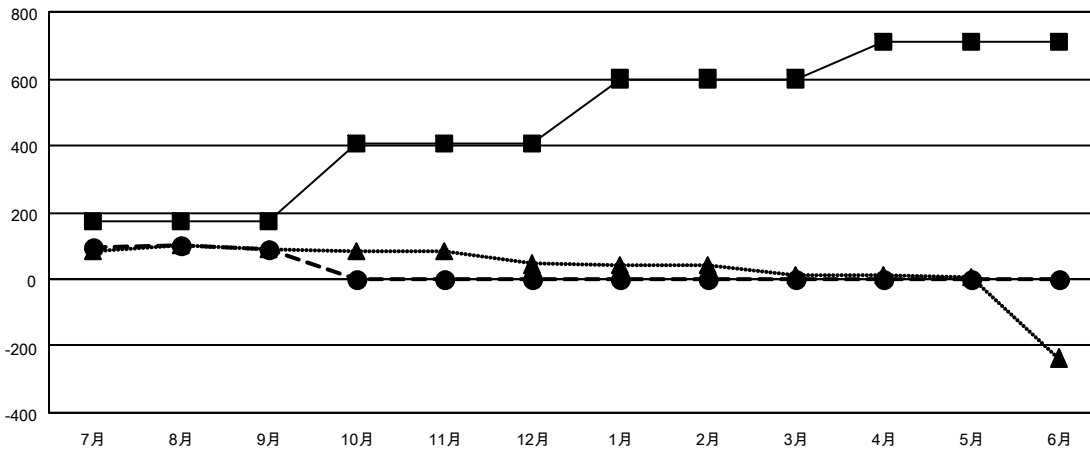

# GMT MONTHLY MEMBERSHIP PROGRESS REPORT

Results as of: 9/30/2019

Multiple District 331

LOCATION: JAPAN

GMT: OPEN

GMT会則地域 5 - J

クラブ				名			
結果: 2019-2020				結果: 2019-2020			
四半期	新クラブ目標	新クラブ	解散クラブ	四半期	会員純増目標	会員増強実績	退会者(転籍を含む)実際
7月/8月/9月	0	0	1	7月/8月/9月	175	220	123
10月/11月/12月	0	0	0	10月/11月/12月	230	0	0
1月/2月/3月	2	0	0	1月/2月/3月	195	0	0
4月/5月/6月	1	0	0	4月/5月/6月	108	0	0

新クラブ目標及び実績累計

会員目標及び実績累計

解散クラブ: 1	105 CLUBS OF 202 一名以上の新会員を登録	男女別
退会者		男性 5,641 (80.60%)
物故会員 15		女性 1,358 (19.40%)
クラブ解散 0	<a href="#">会員累計データを見るには、ここをクリック</a>	世帯主/家族会員合計 2,145
その他 108		国際会費半額の家族会員 1,124
合計 123		